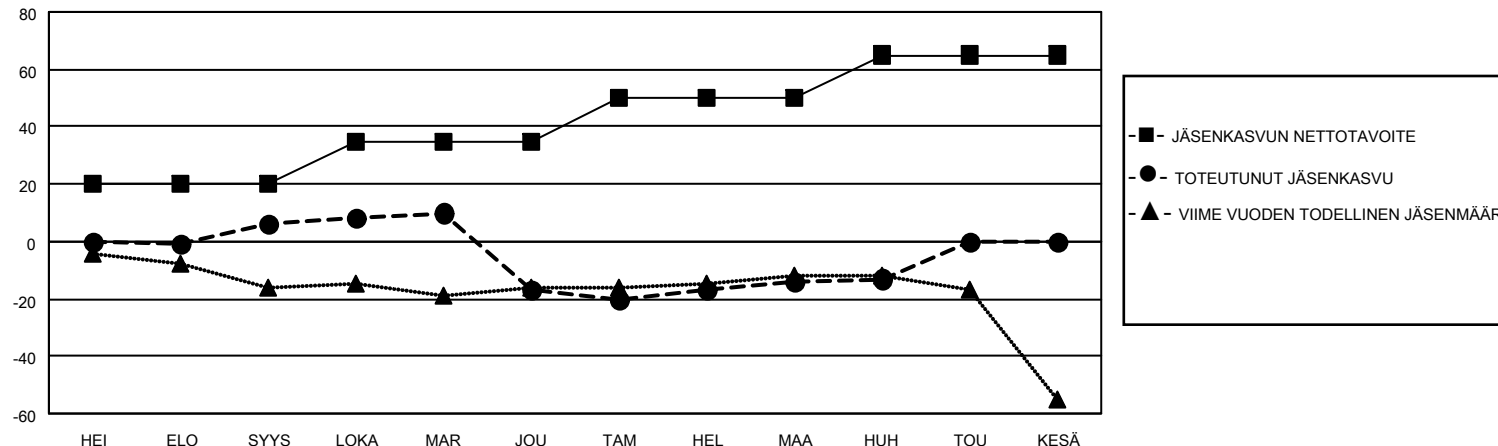

MONTHLY MEMBERSHIP PROGRESS REPORT

SIJAINTI FINLAND

District 107 H

Results as of: 4/30/2023

Klubit				jäsentä			
TULOKSET 2022-2023				TULOKSET 2022-2023			
NELJÄNNES	UUDEN KLUBIN TAVOITE	UUDET KLUBIT	LOPETETUT KLUBIT	NELJÄNNES	JÄSENKASVUN NETTOTAVOITE	TOTEUTUNUT JÄSENKASVU	POISTETUT JÄSENET (mukaan lukien siirrot)
HEI/ELO/SYYS	0	0	0	HEI/ELO/SYYS	20	15	9
LOKA/MAR/JOU	0	0	1	LOKA/MAR/JOU	15	18	40
TAM/HEL/MAA	0	0	1	TAM/HEL/MAA	15	24	17
HUH/TOU/KESÄ	0	0	0	HUH/TOU/KESÄ	15	6	5

TAVOITTEET JA UUDET KLUBIT, KUMULATIIVINEN

TAVOITTEET JA JÄSENET, KUMULATIIVINEN

LAKKAUTETUT KLUBIT: 2	26 CLUBS OF 45 LISÄNNYT YHDEN TAI USEAMMAN UUTTA JÄSENTÄ	SUKUPUOLIJAKAUMA	
<u>ERONNEET JÄSENET</u>		MIES	848 (83.14%)
KUOLLUT	11	NAINEN	172 (16.86%)
KLUBI LAKKAUTETTU	16	NON BINARY	0 (0.00%)
MUU	44	PREFER NOT TO ANSWER	0 (0.00%)
YHTEENSÄ	71	PERHEJÄSENIÄ YHTEENSÄ	70
	KLIKKAAM TÄSTÄ NÄHDÄKSESI KUMULATIIVISET JÄSENTIEDOT	PERHEJÄSENET, JOTKA MAKSAVAT PUOLET JÄSENMAKSUSTA	35