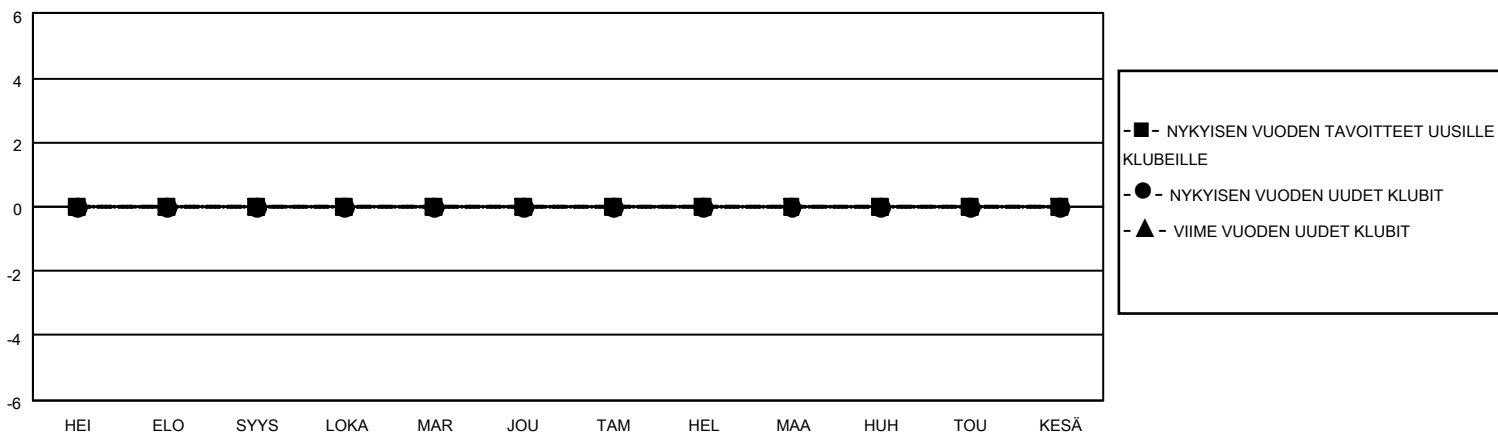

MONTHLY MEMBERSHIP PROGRESS REPORT

SIJAINTI FINLAND

District 107 H

Results as of: 4/30/2023

Klubit				jäsentä			
TULOKSET 2022-2023				TULOKSET 2022-2023			
NELJÄNNES	UUDEN KLUBIN TAVOITE	UUDET KLUBIT	LOPETETUT KLUBIT	NELJÄNNES	JÄSENKASVUN NETTOTAVOITE	TOTEUTUNUT JÄSENKASVU	POISTETUT JÄSENET (mukaan lukien siirrot)
HEI/ELO/SYYS	0	0	0	HEI/ELO/SYYS	20	15	9
LOKA/MAR/JOU	0	0	1	LOKA/MAR/JOU	15	18	40
TAM/HEL/MAA	0	0	1	TAM/HEL/MAA	15	24	17
HUH/TOU/KESÄ	0	0	0	HUH/TOU/KESÄ	15	6	5

TAVOITTEET JA UUDET KLUBIT, KUMULATIIVINEN

TAVOITTEET JA JÄSENET, KUMULATIIVINEN

LAKKAUTETUT KLUBIT: 2	26 CLUBS OF 45 LISÄNNYT YHDEN TAI USEAMMAN UUTTA JÄSENTÄ	SUKUPUOLIJAKAUMA	
<u>ERONNEET JÄSENET</u>		MIES	848 (83.14%)
KUOLLUT	11	NAINEN	172 (16.86%)
KLUBI LAKKAUTETTU	16	NON BINARY	0 (0.00%)
MUU	44	PREFER NOT TO ANSWER	0 (0.00%)
YHTEENSÄ	71	PERHEJÄSENIÄ YHTEENSÄ	70
	KLIKKAAM TÄSTÄ NÄHDÄKSESI KUMULATIIVISET JÄSENTIEDOT	PERHEJÄSENET, JOTKA MAKSAVAT PUOLET JÄSENMAKSUSTA	35